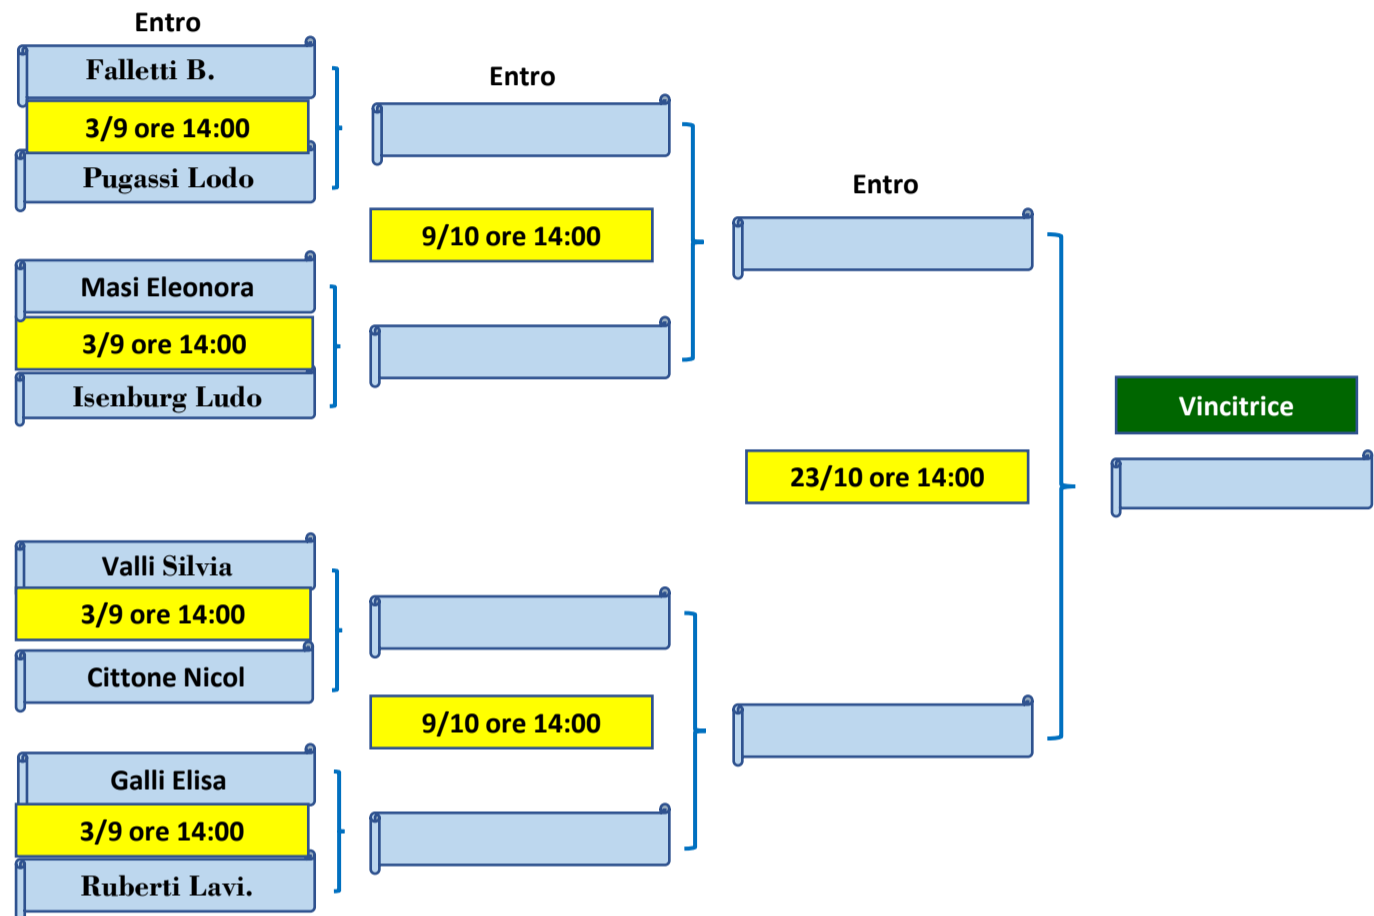

CAMPIONATO SOCIALE MATCH PLAY 2021

CATEGORIA FEMMINILE SCRATCH

Tee di Partenza : Blu