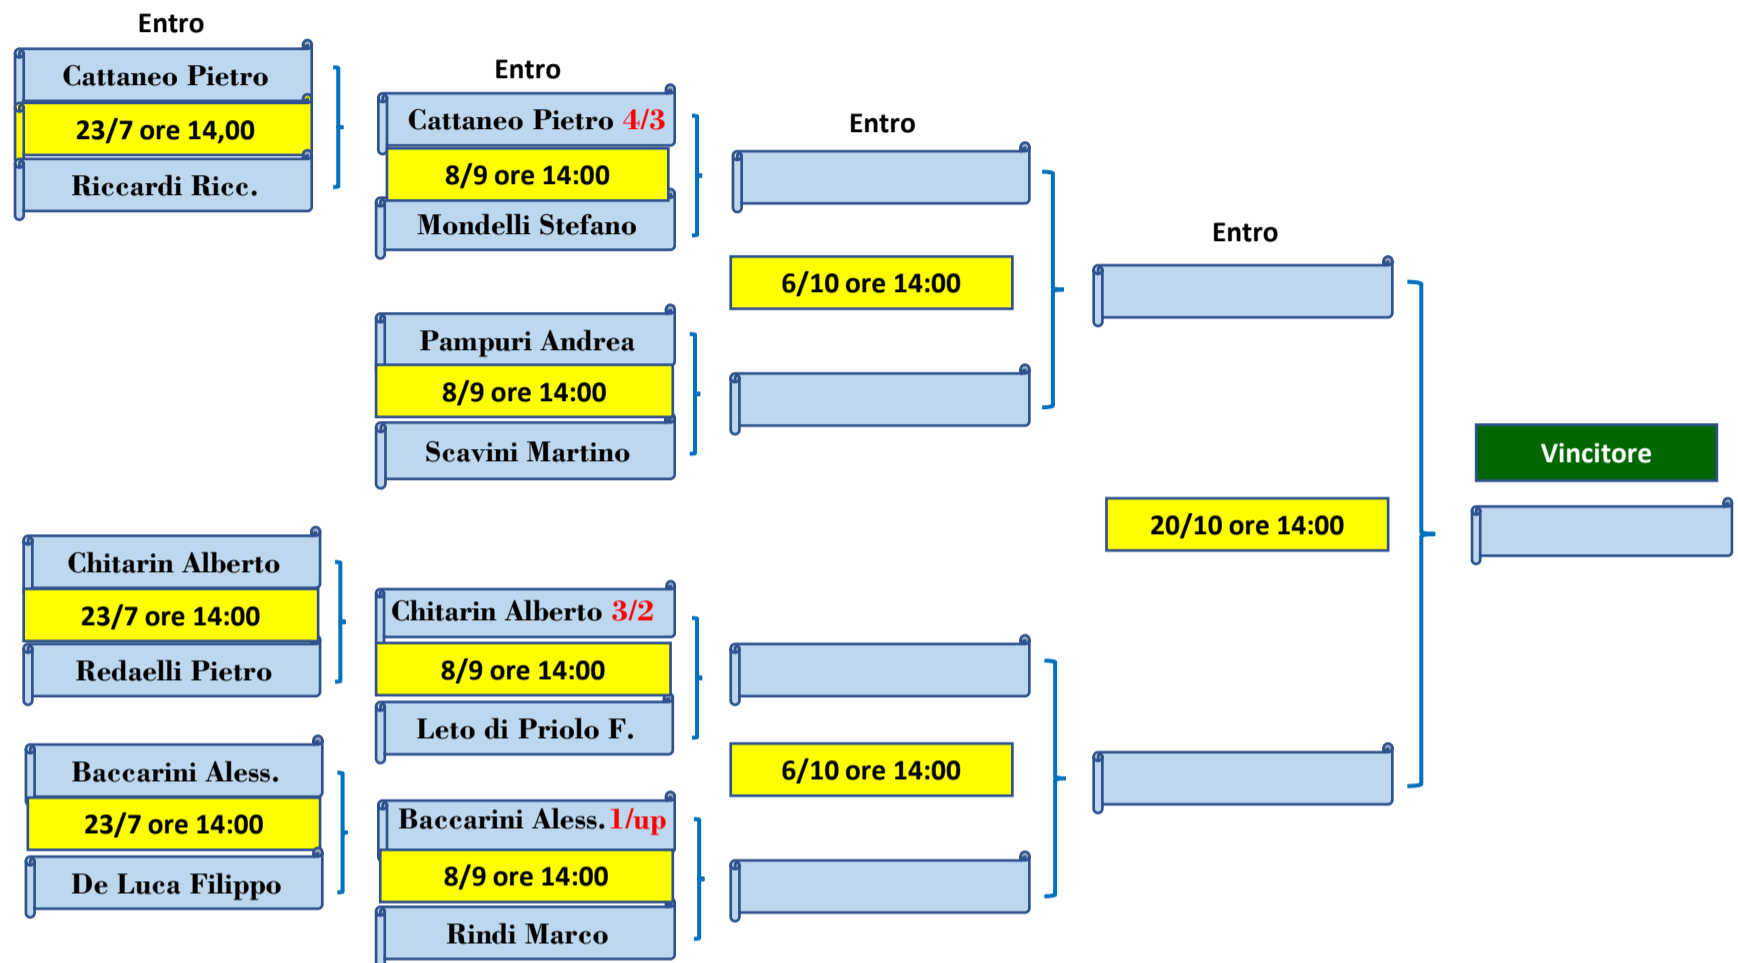

CAMPIONATO SOCIALE MATCH PLAY 2021

CATEGORIA SENIORES SCRATCH

Tee di Partenza :

Gialli