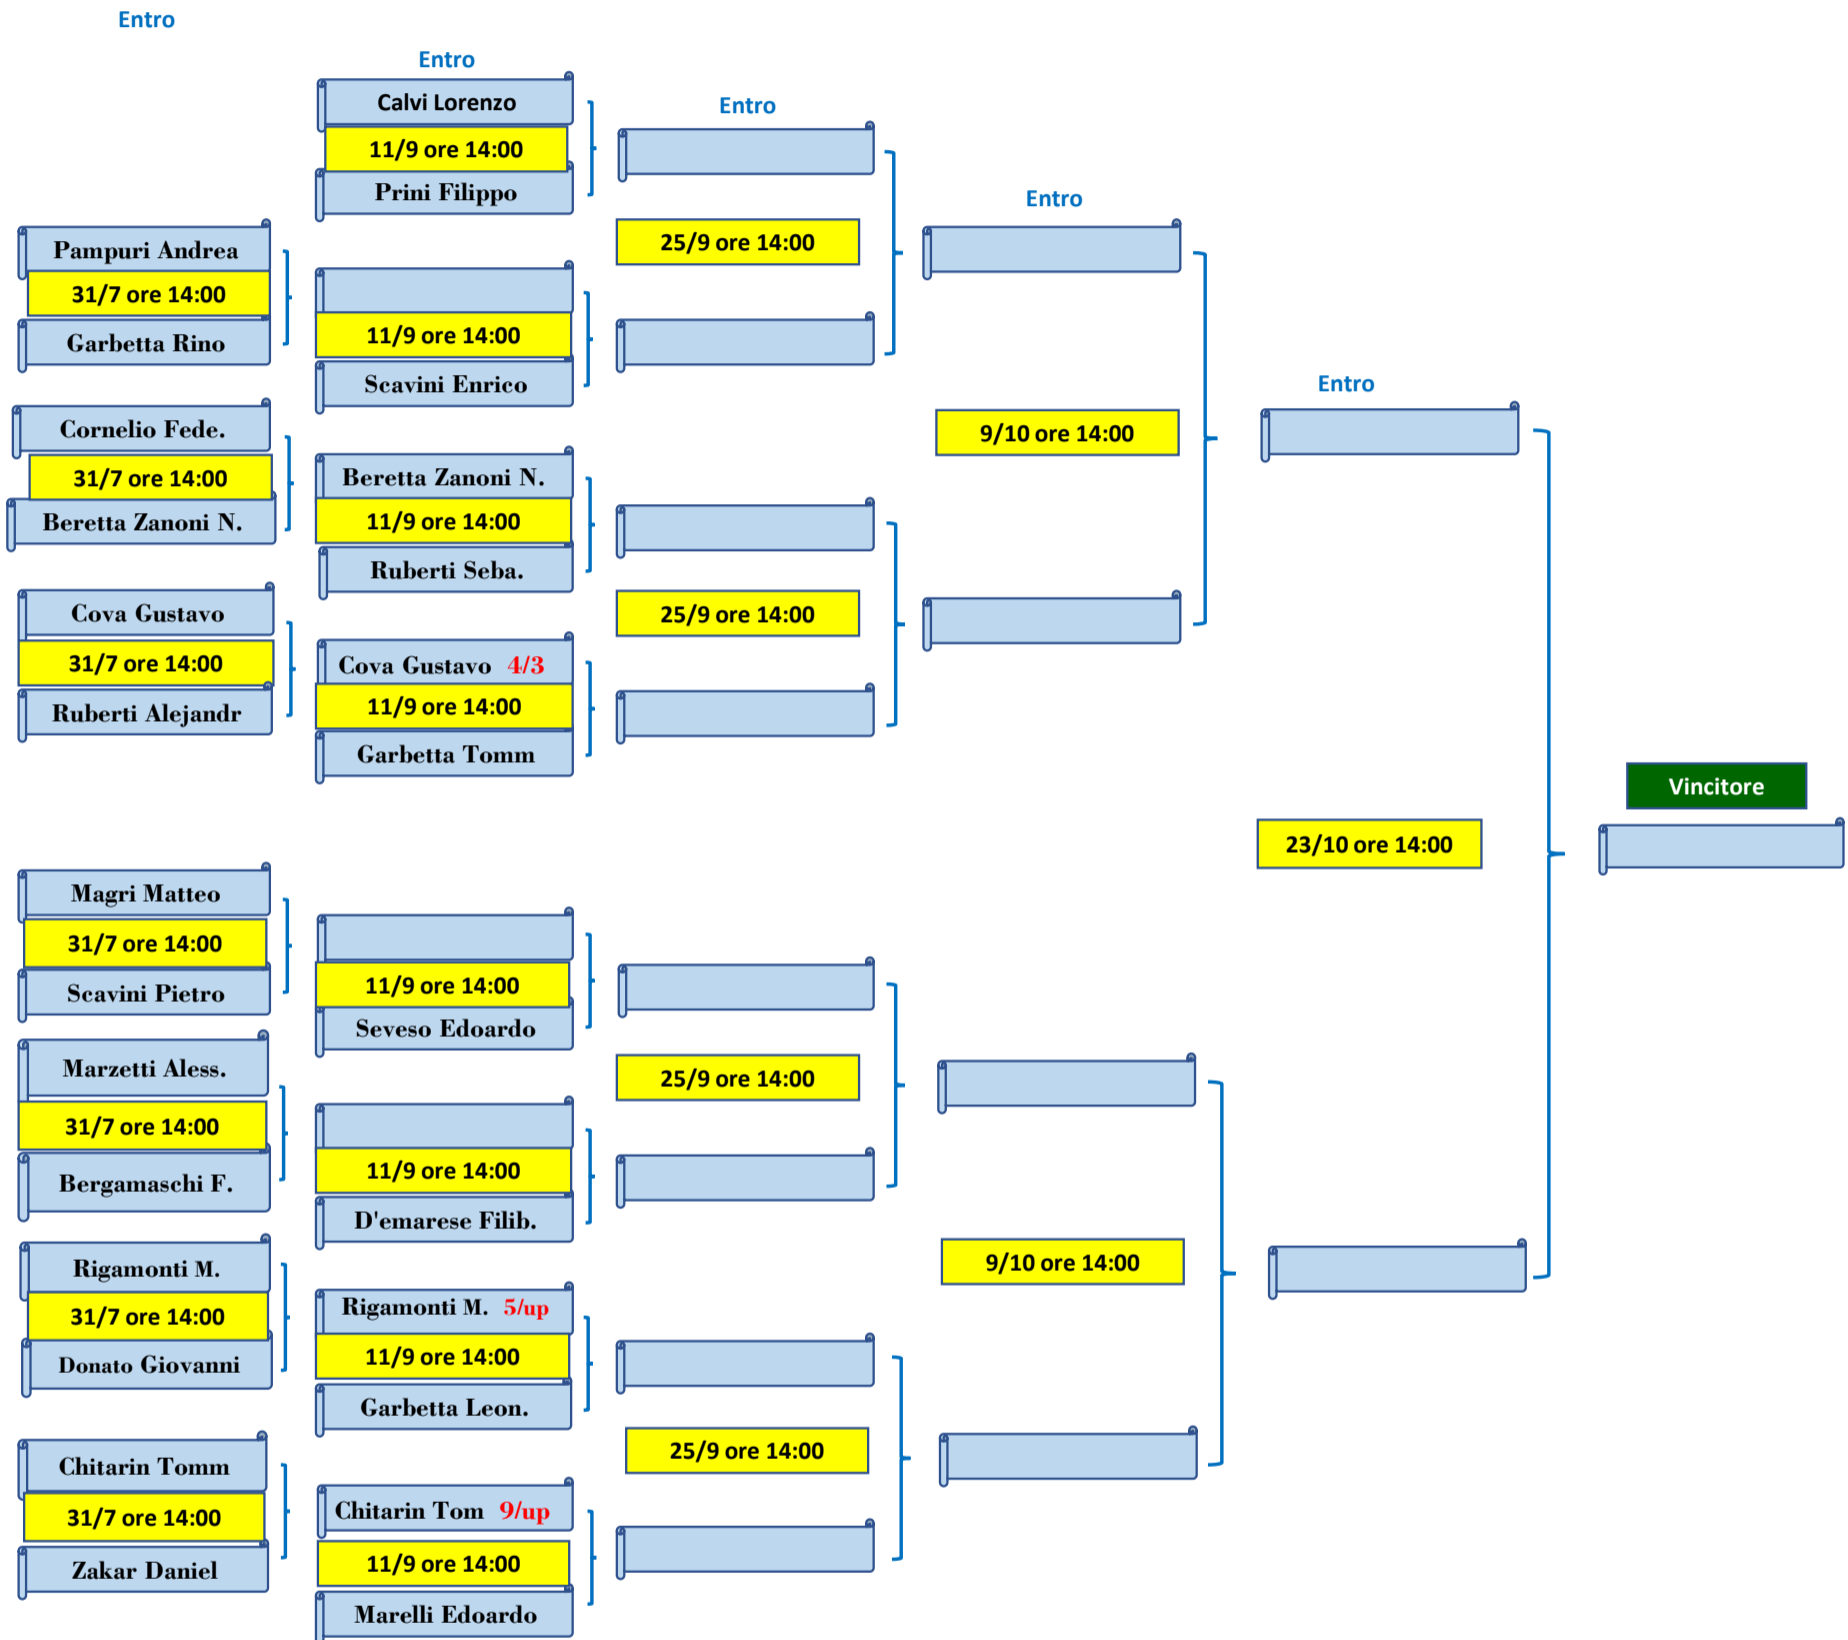

CAMPIONATO SOCIALE MATCH PLAY 2021

CATEGORIA MASCHILE SCRATCH

Tee di Partenza : Bianchi