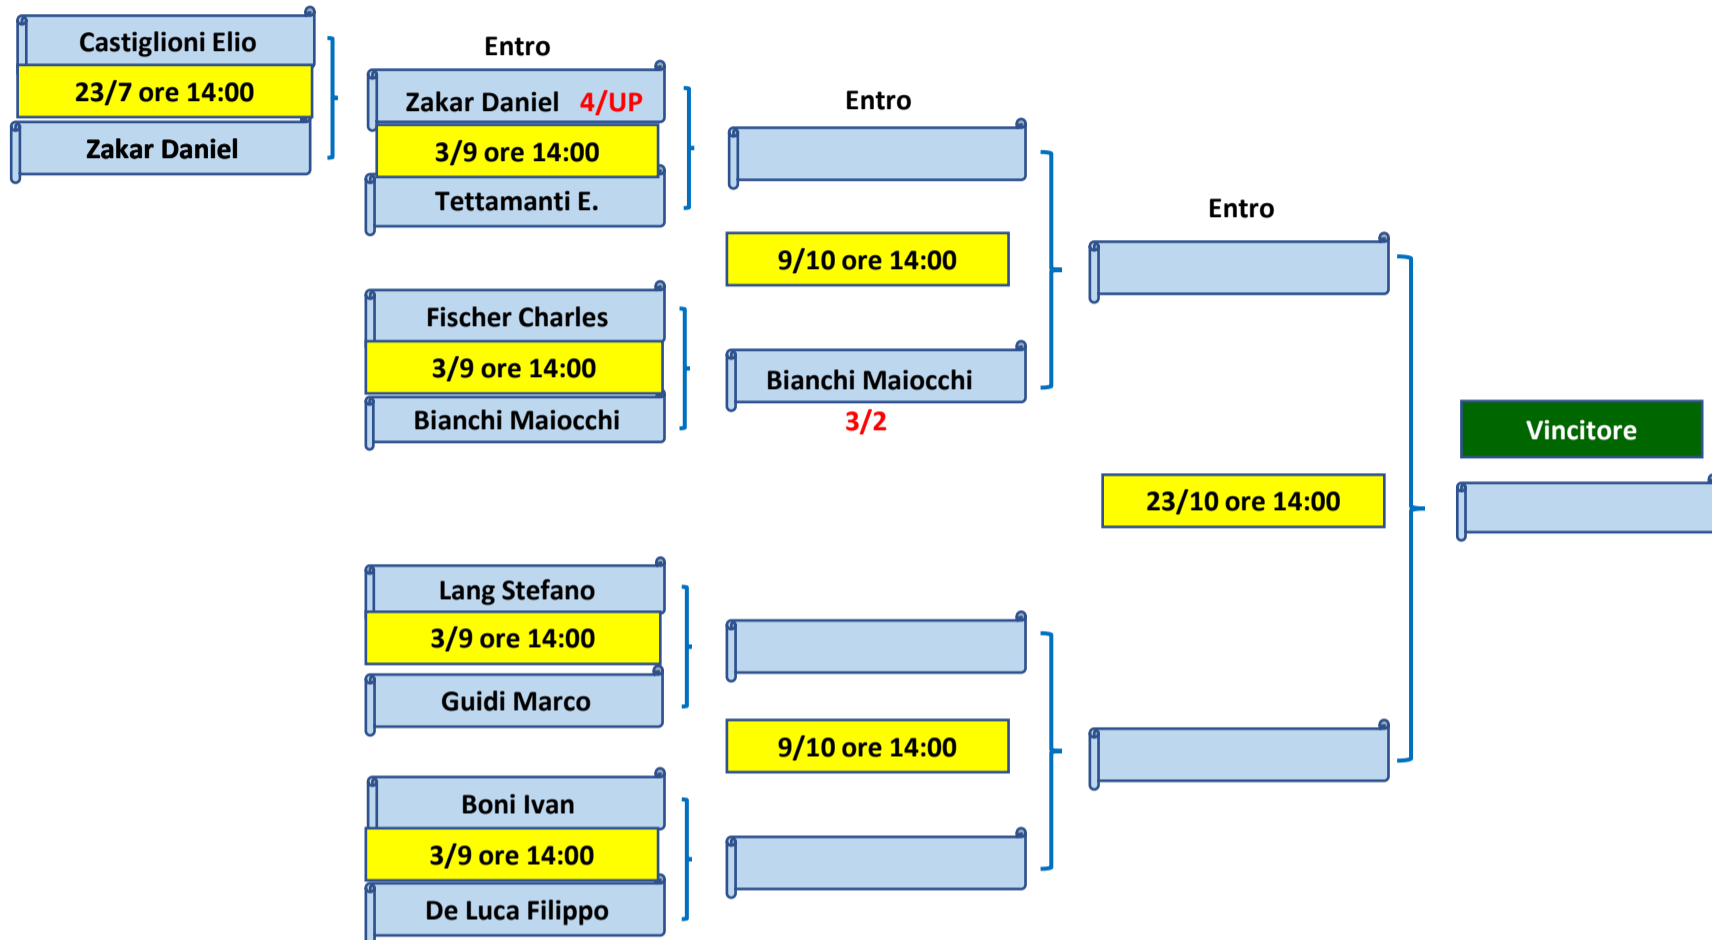

CAMPIONATO SOCIALE MATCH PLAY 2021

CATEGORIA SENIORES ad HCP.

Tee di Partenza :

Gialli