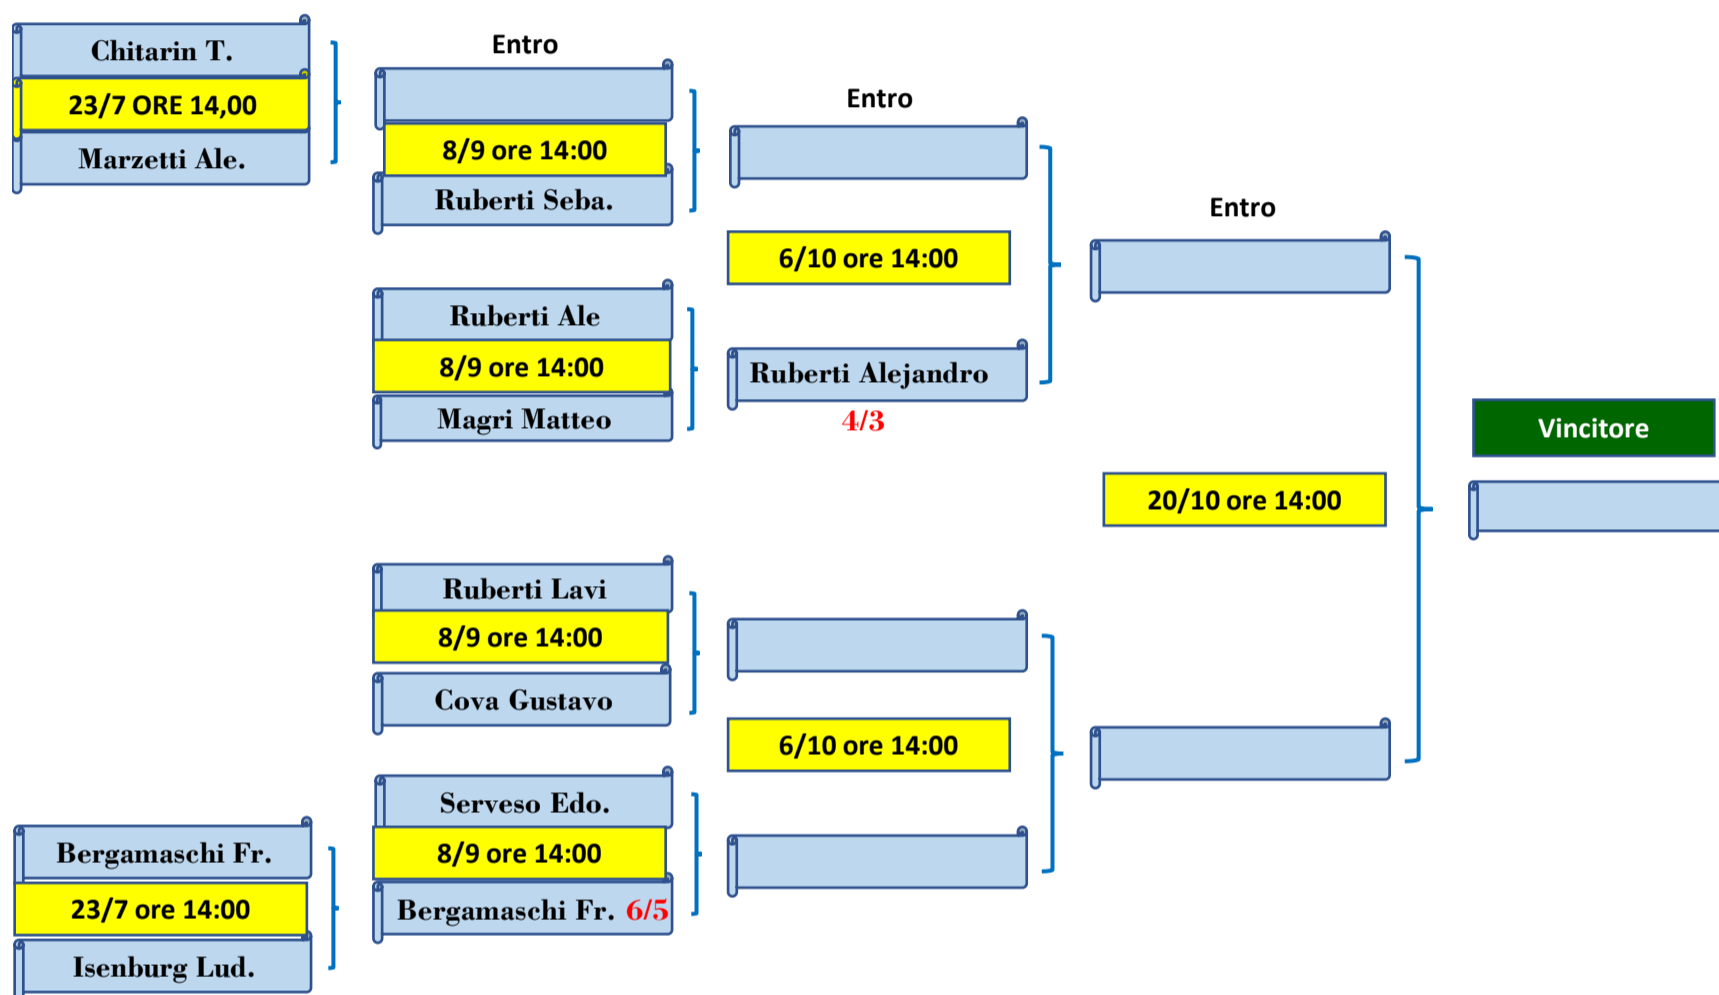

CAMPIONATO SOCIALE MATCH PLAY 2021

CATEGORIA JUNIORES SCRATCH

Tee di Partenza :

Bianchi

Azzurri