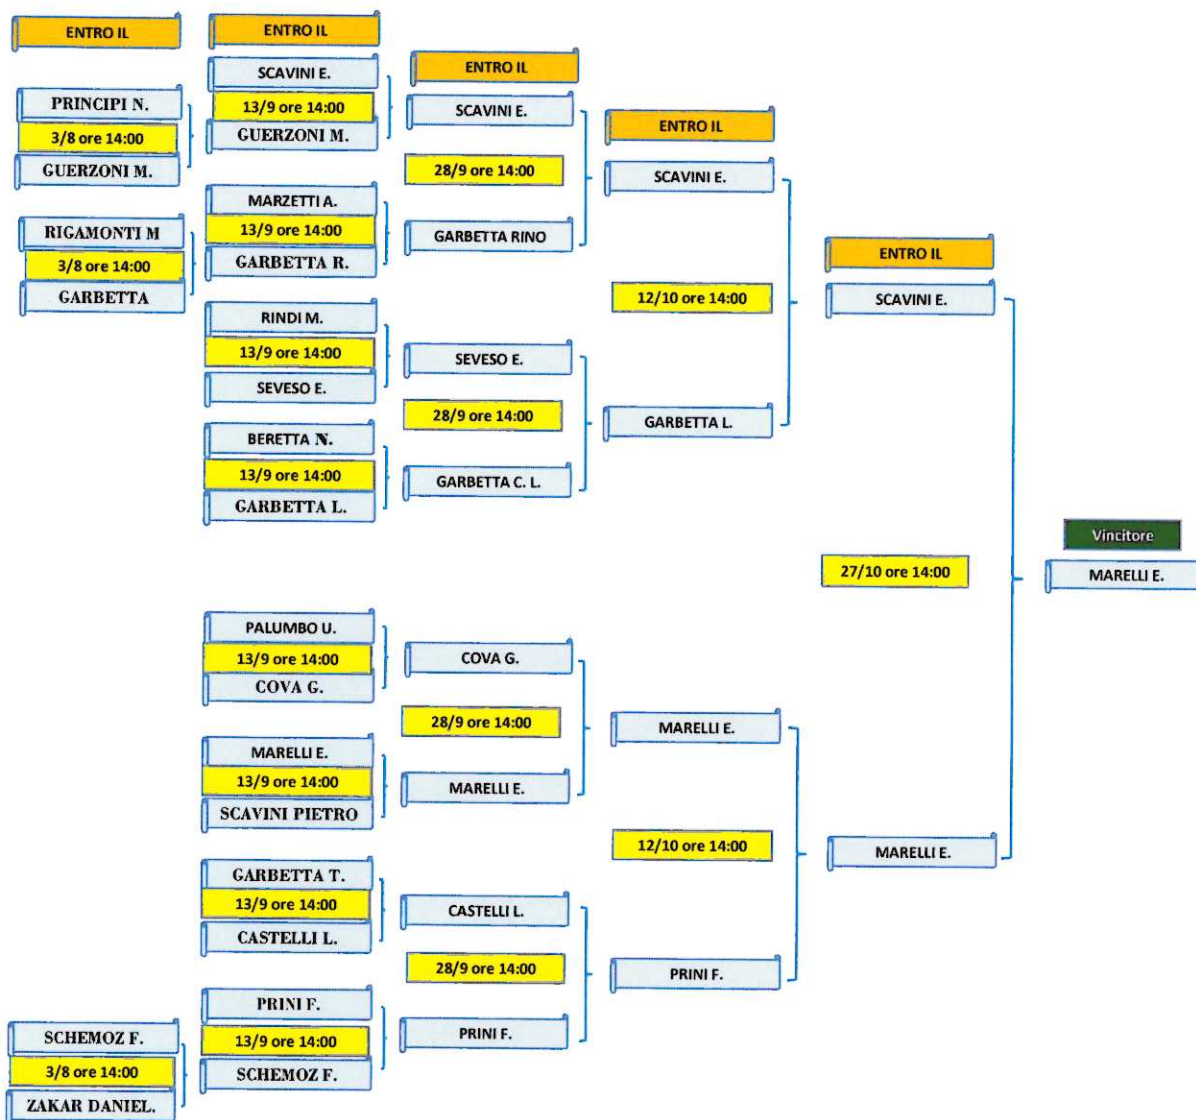

## Campionato Sociale Match Play 2022

Descrizione	Giocatore	Risultato
<i>Categoria Maschile Scratch</i>		
<b>Vincitore</b>	<b>EDOARDO MARELLI</b>	<b>1 UP</b>
<b>Finalista</b>	<b>ENRICO SCAVINI</b>	
<i>Categoria Seniores Scratch</i>		
<b>Vincitore</b>	<b>STEFANO MONDELLI</b>	<b>2/1</b>
<b>Finalista</b>	<b>MARCO RINDI</b>	
<i>Categoria Seniores ad Hcp</i>		
<b>Vincitore</b>	<b>MASSIMO GUERZONI</b>	<b>2/1</b>
<b>Finalista</b>	<b>ENRICO VIMERCATI</b>	

# CAMPIONATO SOCIALE MATCH PLAY 2022

## CATEGORIA MASCHILE SCRATCH

Tee di Partenza

Bianchi

## CATEGORIA SENIORES SCRATCH