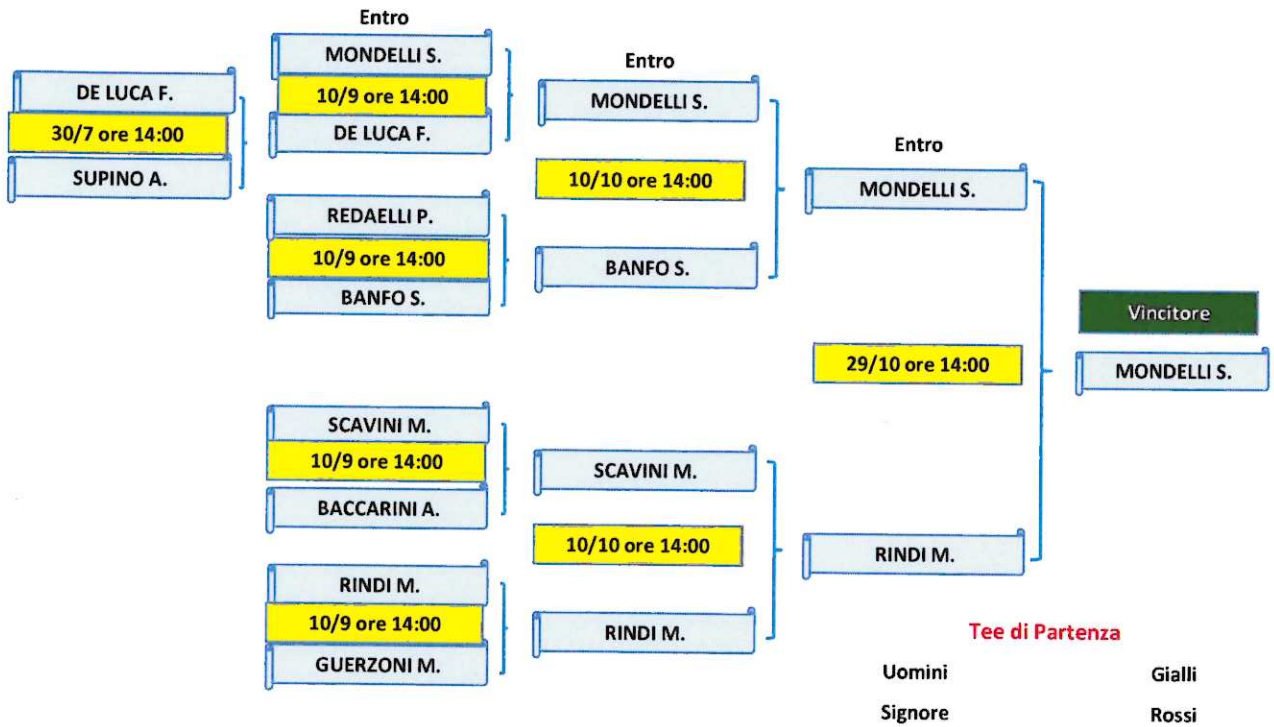

CAMPIONATO SOCIALE MATCH PLAY 2022

CATEGORIA SENIORES SCRATCH